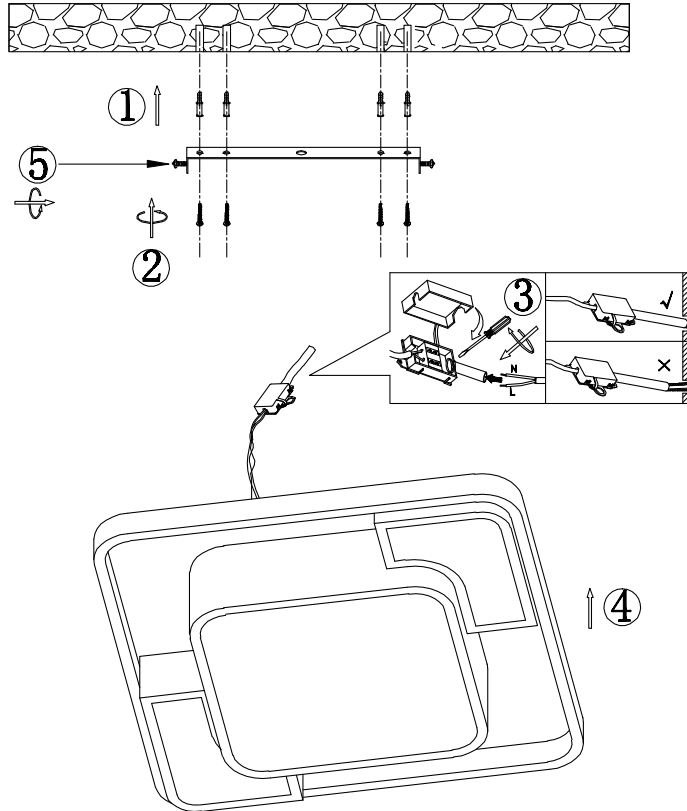

## 67259-30

**B**

GLOBO Handels GmbH  
Gewerbestrasse 3  
A-9184 Sankt Peter  
Austria

**DE****Lichtquelle:**

Die Lichtquelle ist nicht tauschbar, weil sie konstruktionsbedingt fest mit dem umgebenden Produkt verbunden ist.